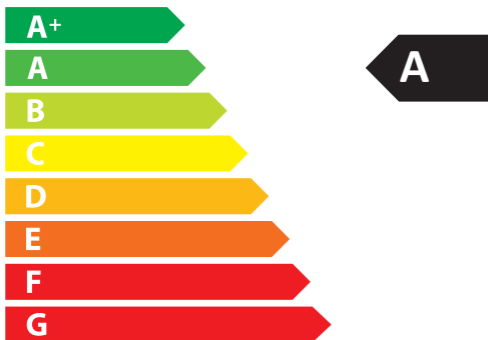

# ENERG

енергия · ενεργεια

Halmburger GmbH

WRL-K75

mit TFS, KF5/KFA

54  
dB

61 m<sup>3</sup>/h

ENERGIA · ЕНЕРГИЯ · ΕΝΕΡΓΕΙΑ · ENERGIJA · ENERGY · ENERGIE · ENERGI