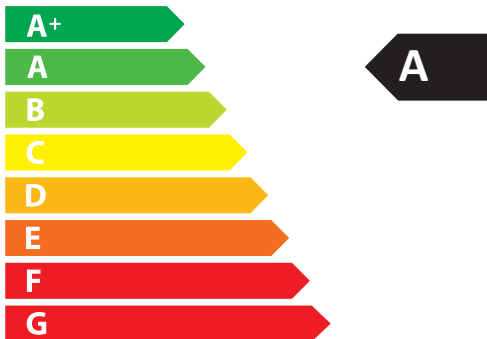

ENERG

енергия · ενεργεια

Halmburger GmbH

WRL-K 75

(MFR-xx M5/G3)

60,0
dB(A)

45 m³/h