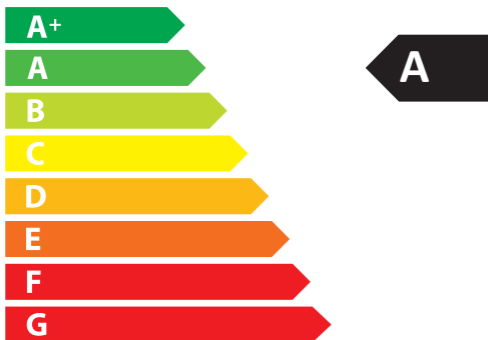

ENERG

енергия · ενεργεια

Halmburger GmbH

WRL-K 75

(MFR-xx M5/F7)

56,3
dB(A)

45 m³/h

ENERGIA · ЕНЕРГИЯ · ΕΝΕΡΓΕΙΑ · ENERGIJA · ENERGY · ENERGIE · ENERGI