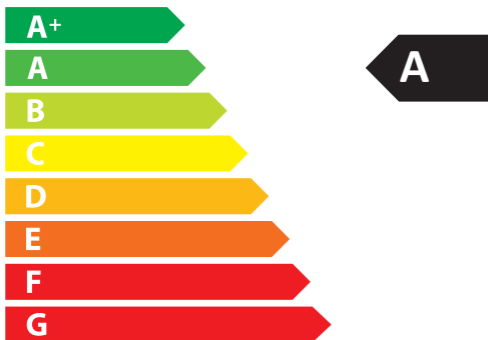

# ENERG

енергия · ενεργεια

Halmburger GmbH

WRL-K 75

(MFR-xx KF5/KFA)

60,0  
dB(A)

45 m<sup>3</sup>/h

ENERGIA · ЕНЕРГИЯ · ΕΝΕΡΓΕΙΑ · ENERGIJA · ENERGY · ENERGIE · ENERGI