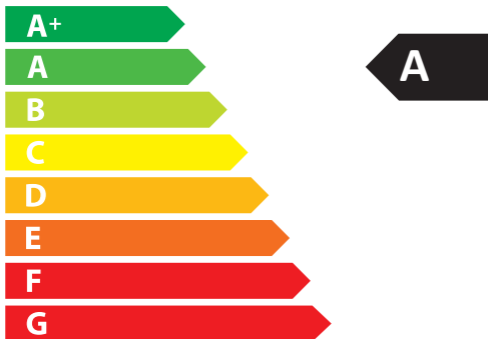

ENERG

енергия · ενεργεια

Halmburger GmbH

WRL-K 75

(MFR-xx KF5/KF7)

56,3
dB(A)

45 m³/h