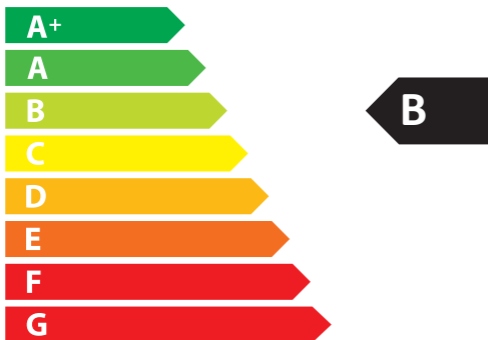

# ENERG

енергия · ενεργεια

Halmburger GmbH

WRL-K 75

(MFR-K75 M5/M5)

50,9  
dB(A)

45 m<sup>3</sup>/h

ENERGIA · ЕНЕРГИЯ · ΕΝΕΡΓΕΙΑ · ENERGIJA · ENERGY · ENERGIE · ENERGI