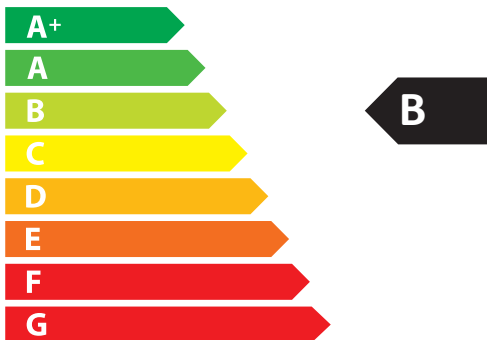

# ENERG

енергия · ενεργεια

Halmburger GmbH

WRL-K 75

(MFR-K75 M5/G3)

60,0  
dB(A)

45 m<sup>3</sup>/h

ENERGIA · ЕНЕРГИЯ · ΕΝΕΡΓΕΙΑ · ENERGIJA · ENERGY · ENERGIE · ENERGI