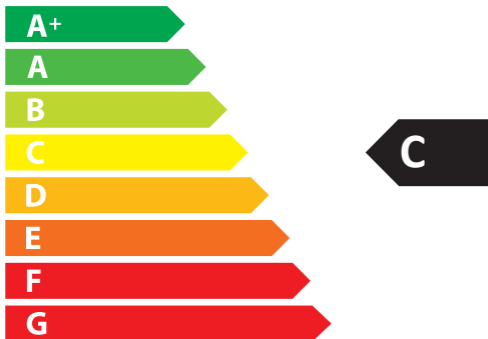

# ENERG

енергия · ενεργεια

Halmburger GmbH

WRL-K 75

(MFR-K75 M5/F7)

56,3  
dB(A)

45 m<sup>3</sup>/h