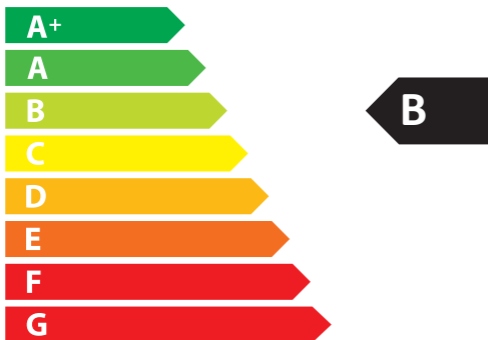

ENERG

енергия · ενεργεια

Halmburger GmbH

WRL-K 75

(MFR-K75 KF5/KFA)

60,0
dB(A)

45 m³/h

ENERGIA · ЕНЕРГИЯ · ΕΝΕΡΓΕΙΑ · ENERGIJA · ENERGY · ENERGIE · ENERGI