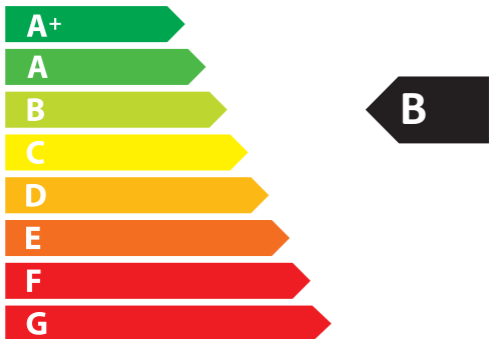

ENERG

енергия · ενεργεια

Halmburger GmbH

WRL-K 75

(MFR-K75 KF5/KF5)

50,9
dB(A)

45 m³/h

ENERGIA · ЕНЕРГИЯ · ΕΝΕΡΓΕΙΑ · ENERGIJA · ENERGY · ENERGIE · ENERGI