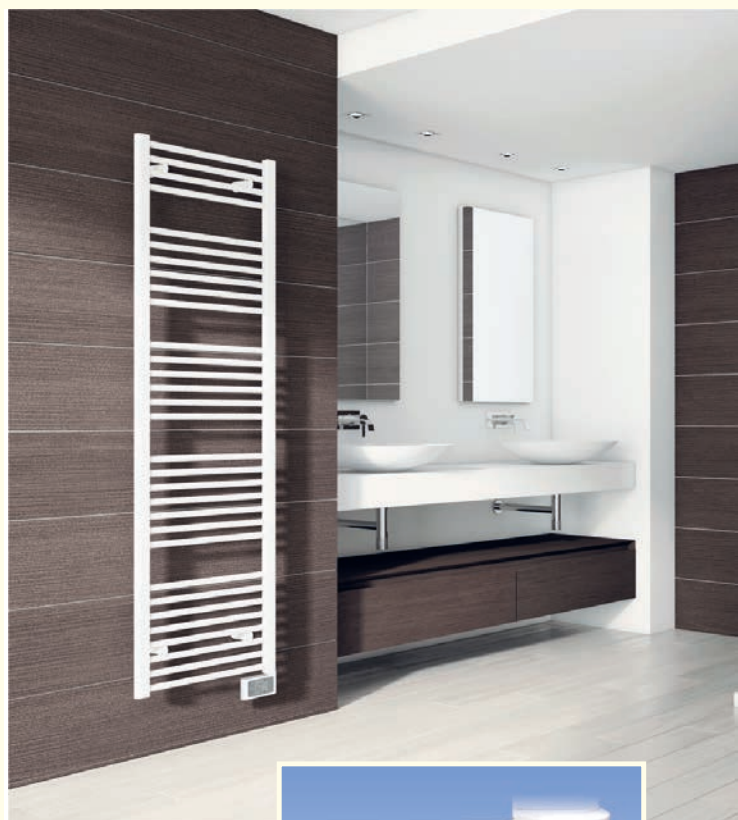

Eigenschaften

Unsere **Badheizkörper/Handtuchhalter** haben ein unauffälliges Design und ermöglichen die Montage in fast jedem Badezimmer ohne aufdringlich zu wirken.

Dank hoher Leistung kann der Heizkörper auch als Vollheizung verwendet werden. Der hohe Anteil an Strahlungswärme (Infrarotwärme) sorgt für ein behagliches Raumklima. Der Badheizkörper/Handtuchhalter wird lediglich an 230 V angeschlossen und ist sofort einsatzbereit. Die nahtlose Verschweißung rundet das optische Gesamtbild perfekt ab.

Der **Badheizkörper/Handtuchhalter** ist mit einem elektronischen Thermostat ausgestattet. Neben manueller Temperatureinstellung, 2-Stunden-Zeitschaltuhr und einer Frostschutzfunktion besitzt das Gerät auch eine Wochenzeitschaltuhr und eine Open-Window-Funktion. Der Badheizkörper/Handtuchhalter verfügt über einen thermischen Sicherheitsschalter. Besteht die Gefahr des Überhitzens, schaltet der Heizkörper automatisch ab.

Bei aktivem Zeitprogramm beträgt die Gangreserve bei Stromausfall ca. 5 Minuten. Danach geht der eingestellte Tag und die Uhrzeit verloren und muss neu eingestellt werden. Bis zur Neueinstellung befindet sich das Gerät im Frostschutzmodus.

ErP-Konform

gemäß Produktinformation