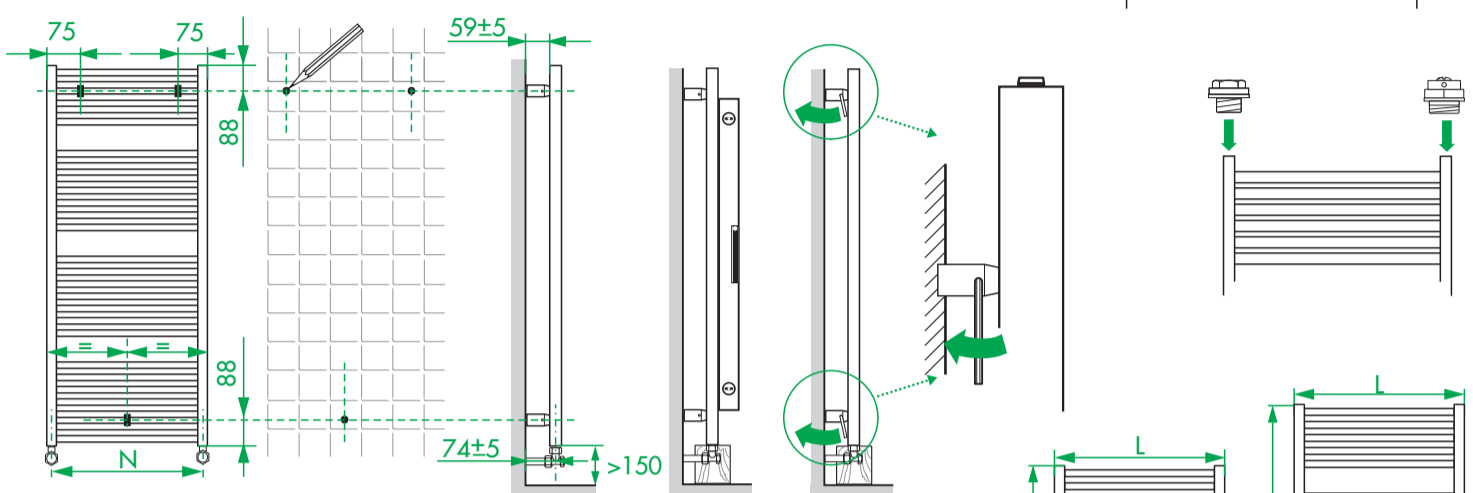

TYPE PY

40024318

© Copyright by PBO 09/04/2021

DE Geeignete Befestigungsschrauben je nach Beschaffenheit der W and verwenden.
EN Use mounting screws suitable for your wall.
ES Utilizar un sistema de fijación adecuado al tipo de pared.
FR Utiliser des vis de fixation adaptées à la nature de votre mur.
IT D'impiegare un sistema di fissaggio adatto al tipo di muro.
NL Gebruik montageschroeven die geschikt zijn voor de aard van de wand.
PL Używać śrub mocujących przystosowanych do rodzaju ściany.

TYPE PY-05

TYPE PYE

L	450	500	600	750	1000
---	-----	-----	-----	-----	------