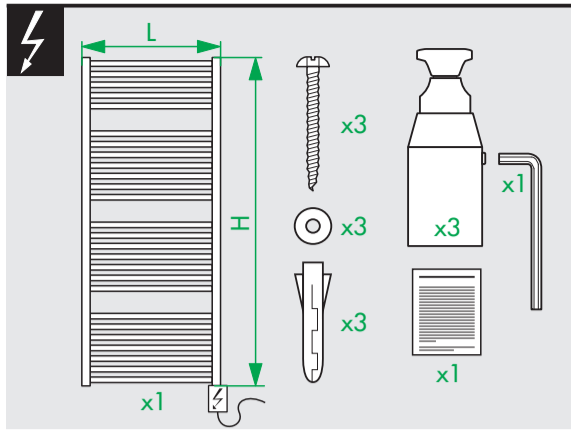

TYPE PY

40024318

© Copyright by PBO 09/04/2021

DE Geeignete Befestigungsschrauben je nach Beschaffenheit der W and verwenden.
EN Use mounting screws suitable for your wall.
ES Utilizar un sistema de fijación adecuado al tipo de pared.
FR Utiliser des vis de fixation adaptées à la nature de votre mur.
IT D'impiegare un sistema di fissaggio adatto al tipo di muro.
NL Gebruik montageschroeven die geschikt zijn voor de aard van de wand.
PL Używać śrub mocujących przystosowanych do rodzaju ściany.

TYPE PY-05

TYPE PYE

L	450	500	600	750	1000
---	-----	-----	-----	-----	------