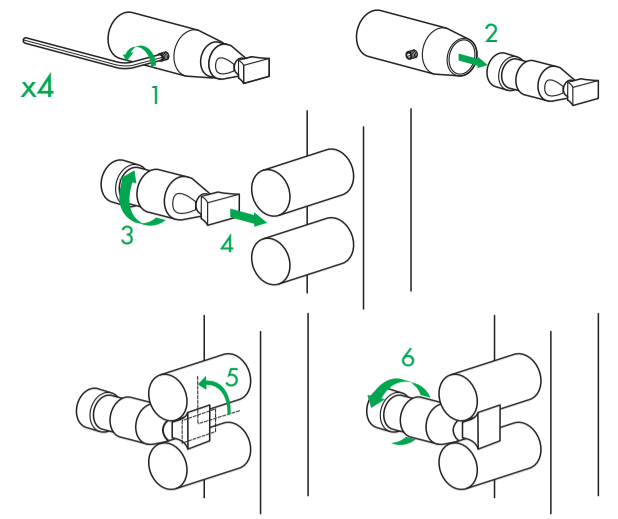

TYPE PY

40024318

© Copyright by PBO 09/04/2021

DE Geeignete Befestigungsschrauben je nach Beschaffenheit der W and verwenden.
EN Use mounting screws suitable for your wall.
ES Utilizar un sistema de fijación adecuado al tipo de pared.
FR Utiliser des vis de fixation adaptées à la nature de votre mur.
IT D'impiegare un sistema di fissaggio adatto al tipo di muro.
NL Gebruik montageschroeven die geschikt zijn voor de aard van de wand.
PL Używać śrub mocujących przystosowanych do rodzaju ściany.

TYPE PY-05

TYPE PYE

L	450	500	600	750	1000
---	-----	-----	-----	-----	------