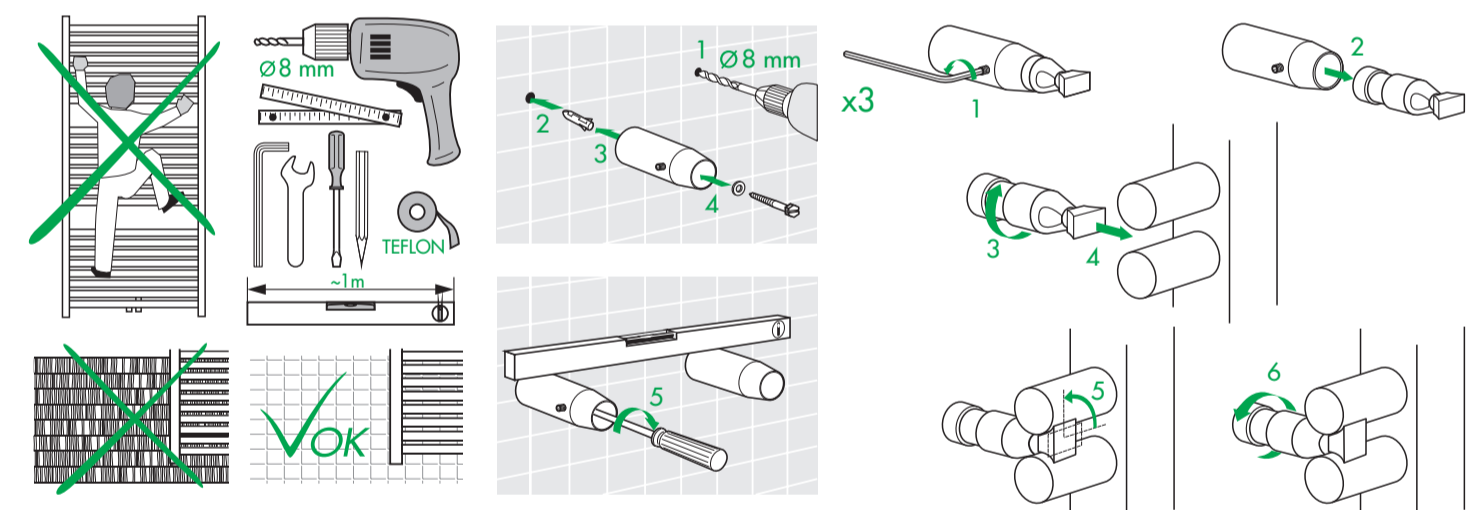

TYPE PY

40024318

© Copyright by PBO 09/04/2021

DE Geeignete Befestigungsschrauben je nach Beschaffenheit der W and verwenden.
EN Use mounting screws suitable for your wall.
ES Utilizar un sistema de fijación adecuado al tipo de pared.
FR Utiliser des vis de fixation adaptées à la nature de votre mur.
IT D'impiegare un sistema di fissaggio adatto al tipo di muro.
NL Gebruik montageschroeven die geschikt zijn voor de aard van de wand.
PL Używać śrub mocujących przystosowanych do rodzaju ściany.

TYPE PY-05