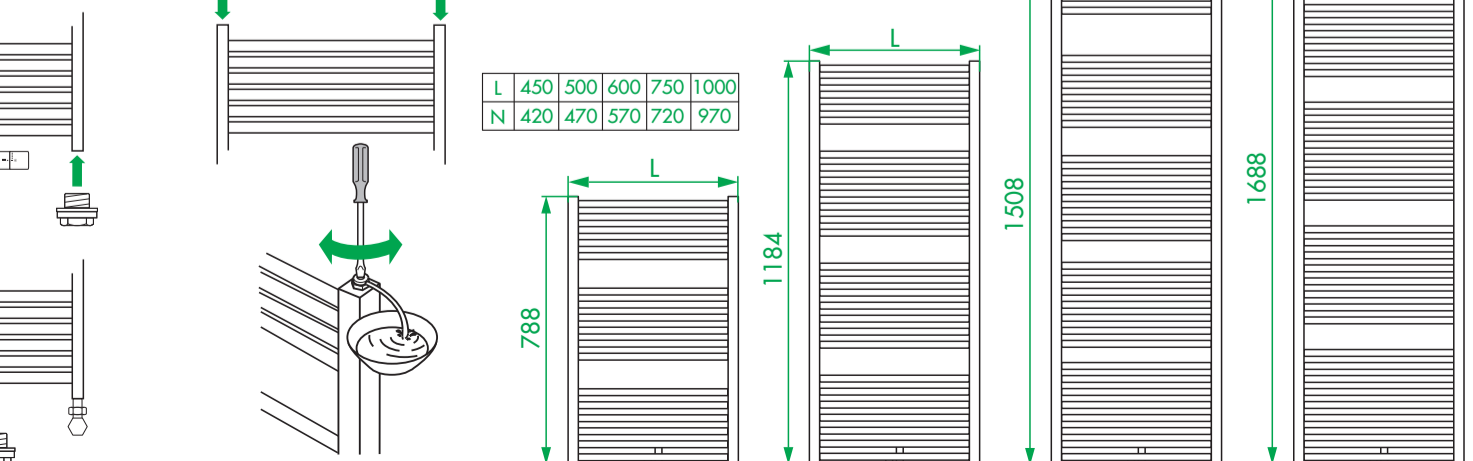

TYPE PY

40024318

© Copyright by PBO 09/04/2021

DE Geeignete Befestigungsschrauben je nach Beschaffenheit der W and verwenden.
EN Use mounting screws suitable for your wall.
ES Utilizar un sistema de fijación adecuado al tipo de pared.
FR Utiliser des vis de fixation adaptées à la nature de votre mur.
IT D'impiegare un sistema di fissaggio adatto al tipo di muro.
NL Gebruik montageschroeven die geschikt zijn voor de aard van de wand.
PL Używać śrub mocujących przystosowanych do rodzaju ściany.

TYPE PY-05

TYPE PYE

L	450	500	600	750	1000
---	-----	-----	-----	-----	------