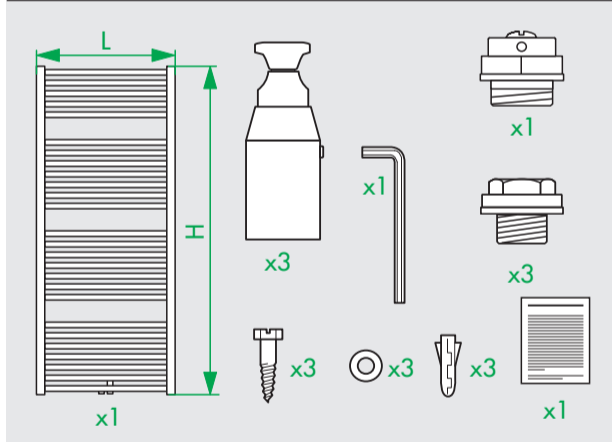

TYPE PY

40024318

© Copyright by PBO 09/04/2021

DE Geeignete Befestigungsschrauben je nach Beschaffenheit der W and verwenden.
EN Use mounting screws suitable for your wall.
ES Utilizar un sistema de fijación adecuado al tipo de pared.
FR Utiliser des vis de fixation adaptées à la nature de votre mur.
IT D'impiegare un sistema di fissaggio adatto al tipo di muro.
NL Gebruik montageschroeven die geschikt zijn voor de aard van de wand.
PL Używać śrub mocujących przystosowanych do rodzaju ściany.

TYPE PY-05

TYPE PYE

L	450	500	600	750	1000
---	-----	-----	-----	-----	------