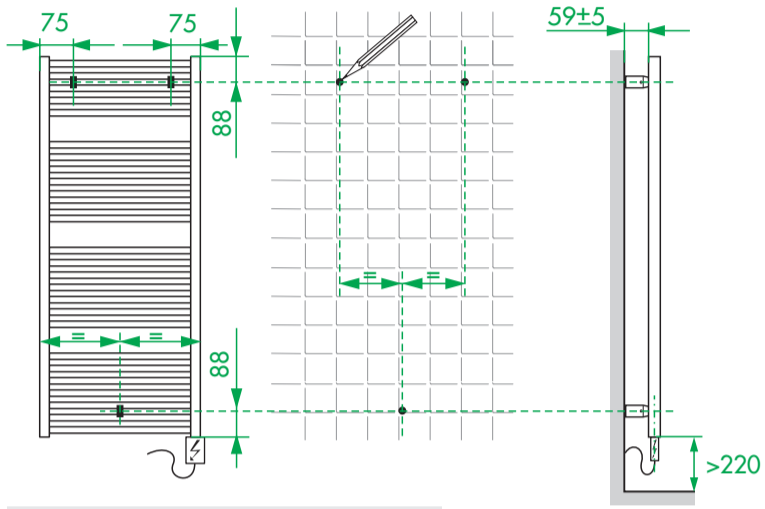

TYPE PY

40024318

© Copyright by PBO 09/04/2021

DE Geeignete Befestigungsschrauben je nach Beschaffenheit der W and verwenden.
EN Use mounting screws suitable for your wall.
ES Utilizar un sistema de fijación adecuado al tipo de pared.
FR Utiliser des vis de fixation adaptées à la nature de votre mur.
IT D'impiegare un sistema di fissaggio adatto al tipo di muro.
NL Gebruik montageschroeven die geschikt zijn voor de aard van de wand.
PL Używać śrub mocujących przystosowanych do rodzaju ściany.

TYPE PY-05

TYPE PYE

L	450	500	600	750	1000
---	-----	-----	-----	-----	------