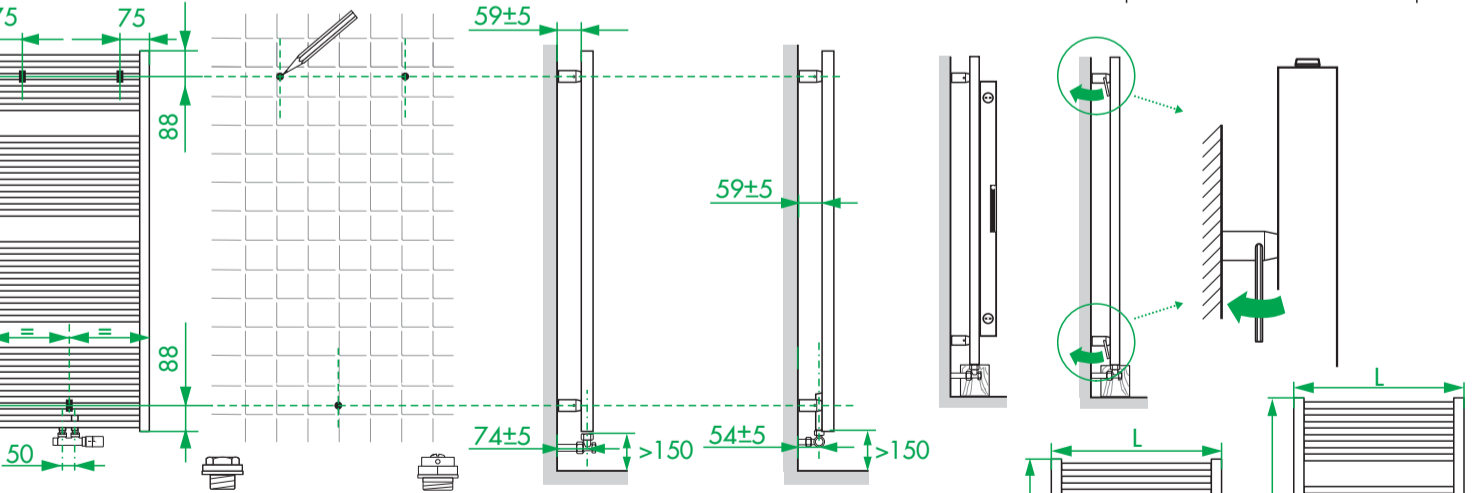

TYPE PY

40024318

© Copyright by PBO 09/04/2021

DE Geeignete Befestigungsschrauben je nach Beschaffenheit der W and verwenden.
EN Use mounting screws suitable for your wall.
ES Utilizar un sistema de fijación adecuado al tipo de pared.
FR Utiliser des vis de fixation adaptées à la nature de votre mur.
IT D'impiegare un sistema di fissaggio adatto al tipo di muro.
NL Gebruik montageschroeven die geschikt zijn voor de aard van de wand.
PL Używać śrub mocujących przystosowanych do rodzaju ściany.

TYPE PY-05

TYPE PYE

L	450	500	600	750	1000
---	-----	-----	-----	-----	------