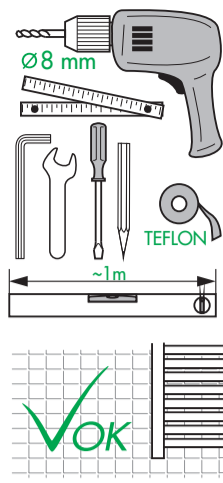

TYPE PY

40024318

© Copyright by PBO 09/04/2021

DE Geeignete Befestigungsschrauben je nach Beschaffenheit der W and verwenden.
EN Use mounting screws suitable for your wall.
ES Utilizar un sistema de fijación adecuado al tipo de pared.
FR Utiliser des vis de fixation adaptées à la nature de votre mur.
IT D'impiegare un sistema di fissaggio adatto al tipo di muro.
NL Gebruik montageschroeven die geschikt zijn voor de aard van de wand.
PL Używać śrub mocujących przystosowanych do rodzaju ściany.

TYPE PY-05

TYPE PYE

L	450	500	600	750	1000
---	-----	-----	-----	-----	------