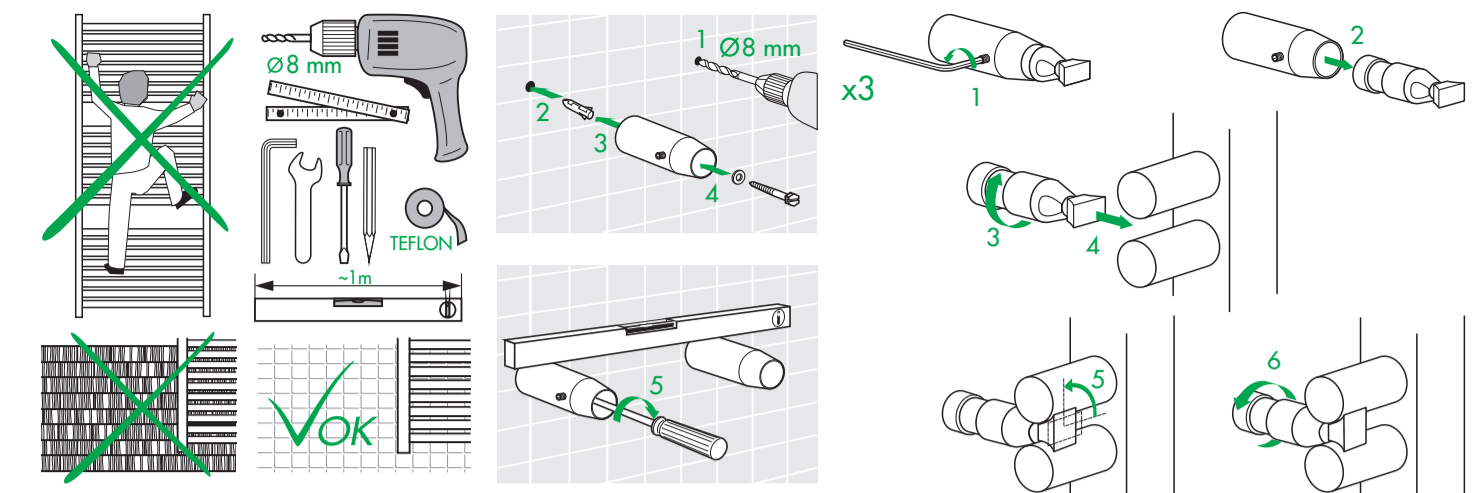

TYPE PY

40024318

© Copyright by PBO 09/04/2021

DE Geeignete Befestigungsschrauben je nach Beschaffenheit der W and verwenden.
EN Use mounting screws suitable for your wall.
ES Utilizar un sistema de fijación adecuado al tipo de pared.
FR Utiliser des vis de fixation adaptées à la nature de votre mur.
IT D'impiegare un sistema di fissaggio adatto al tipo di muro.
NL Gebruik montageschroeven die geschikt zijn voor de aard van de wand.
PL Używać śrub mocujących przystosowanych do rodzaju ściany.