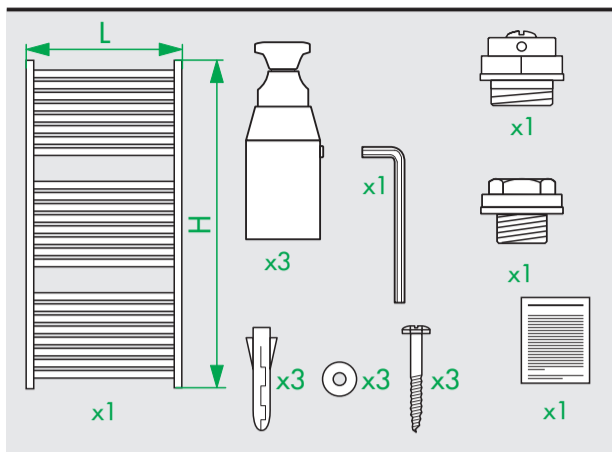

TYPE PY

40024318

© Copyright by PBO 09/04/2021

DE Geeignete Befestigungsschrauben je nach Beschaffenheit der W and verwenden.
EN Use mounting screws suitable for your wall.
ES Utilizar un sistema de fijación adecuado al tipo de pared.
FR Utiliser des vis de fixation adaptées à la nature de votre mur.
IT D'impiegare un sistema di fissaggio adatto al tipo di muro.
NL Gebruik montageschroeven die geschikt zijn voor de aard van de wand.
PL Używać śrub mocujących przystosowanych do rodzaju ściany.

TYPE PY-05

TYPE PYE

L	450	500	600	750	1000
---	-----	-----	-----	-----	------