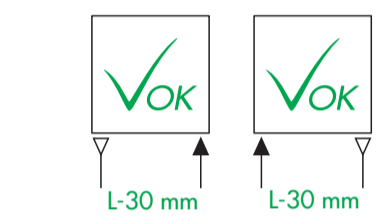

TYPE PY

40024318

© Copyright by PBO 09/04/2021

DE Geeignete Befestigungsschrauben je nach Beschaffenheit der W and verwenden.
EN Use mounting screws suitable for your wall.
ES Utilizar un sistema de fijación adecuado al tipo de pared.
FR Utiliser des vis de fixation adaptées à la nature de votre mur.
IT D'impiegare un sistema di fissaggio adatto al tipo di muro.
NL Gebruik montageschroeven die geschikt zijn voor de aard van de wand.
PL Używać śrub mocujących przystosowanych do rodzaju ściany.

TYPE PY-05

TYPE PYE

L	450	500	600	750	1000
---	-----	-----	-----	-----	------