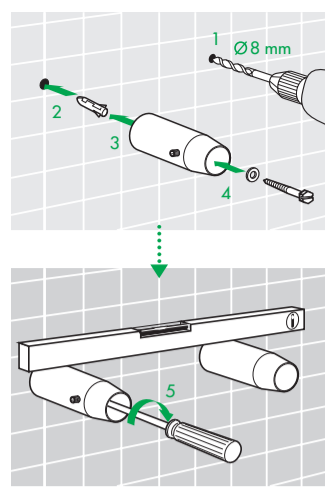

TYPE PYE

L	450	500	600	750	1000