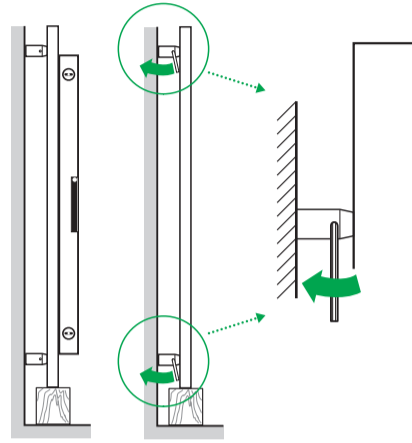

TYPE PY

40024318

© Copyright by PBO 09/04/2021

DE Geeignete Befestigungsschrauben je nach Beschaffenheit der W and verwenden.
EN Use mounting screws suitable for your wall.
ES Utilizar un sistema de fijación adecuado al tipo de pared.
FR Utiliser des vis de fixation adaptées à la nature de votre mur.
IT D'impiegare un sistema di fissaggio adatto al tipo di muro.
NL Gebruik montageschroeven die geschikt zijn voor de aard van de wand.
PL Używać śrub mocujących przystosowanych do rodzaju ściany.

TYPE PY-05

TYPE PYE

L	450	500	600	750	1000
---	-----	-----	-----	-----	------