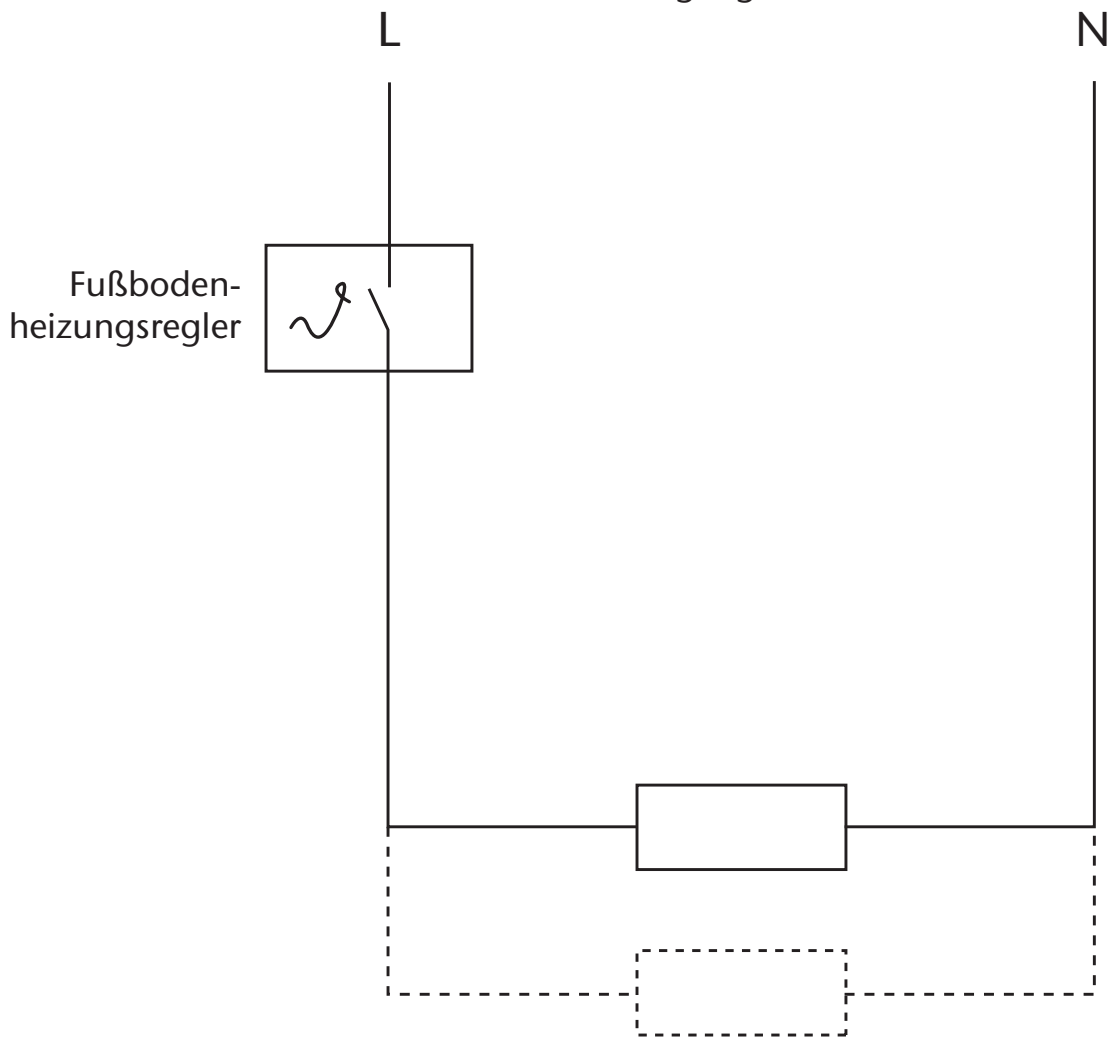

Schaltschema 1.1

Fußbodenheizungsregler

Fehlerstrom-Schutzschalter 30 mA
Leitungsschutzschalter
max. Eingangsstrom 10 A

Parallelschaltung
beim Anschluss mehrerer Heizmatten
Schutzgeflecht an Schutzleiter anklemmen