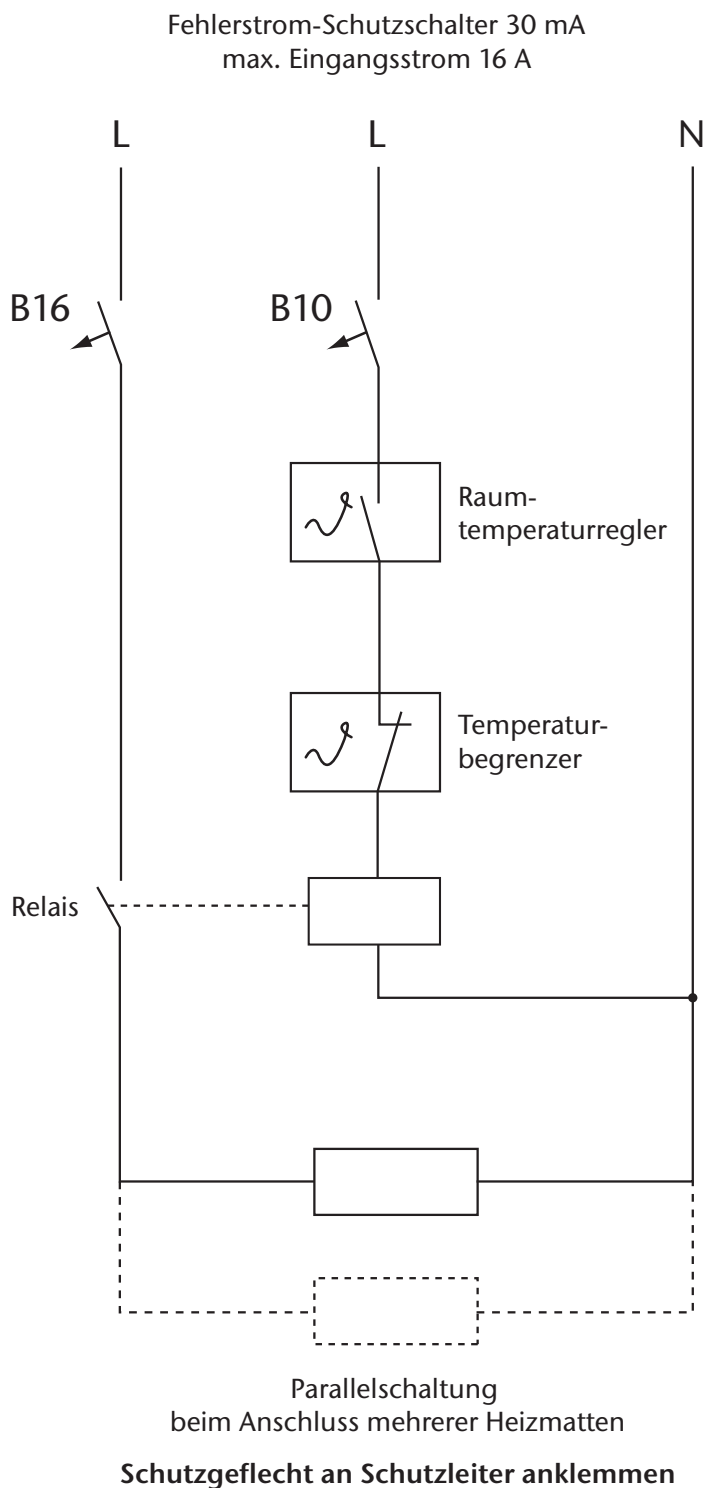

Telefax +49 (0)8085 187979

Halmburger®

Spitzen Technik – starker Service

Schaltschema 2.2

Raumtemperaturregler mit Temperaturbegrenzer + Relais

VDE-Zulassung nach EN 60335 mit
Komforttemperaturregler FHK-50 Plus 10...40 °C
und Standardtemperaturregler FHS-50 10...40 °C
mit der VDE-Zulassung nach EN 60730.