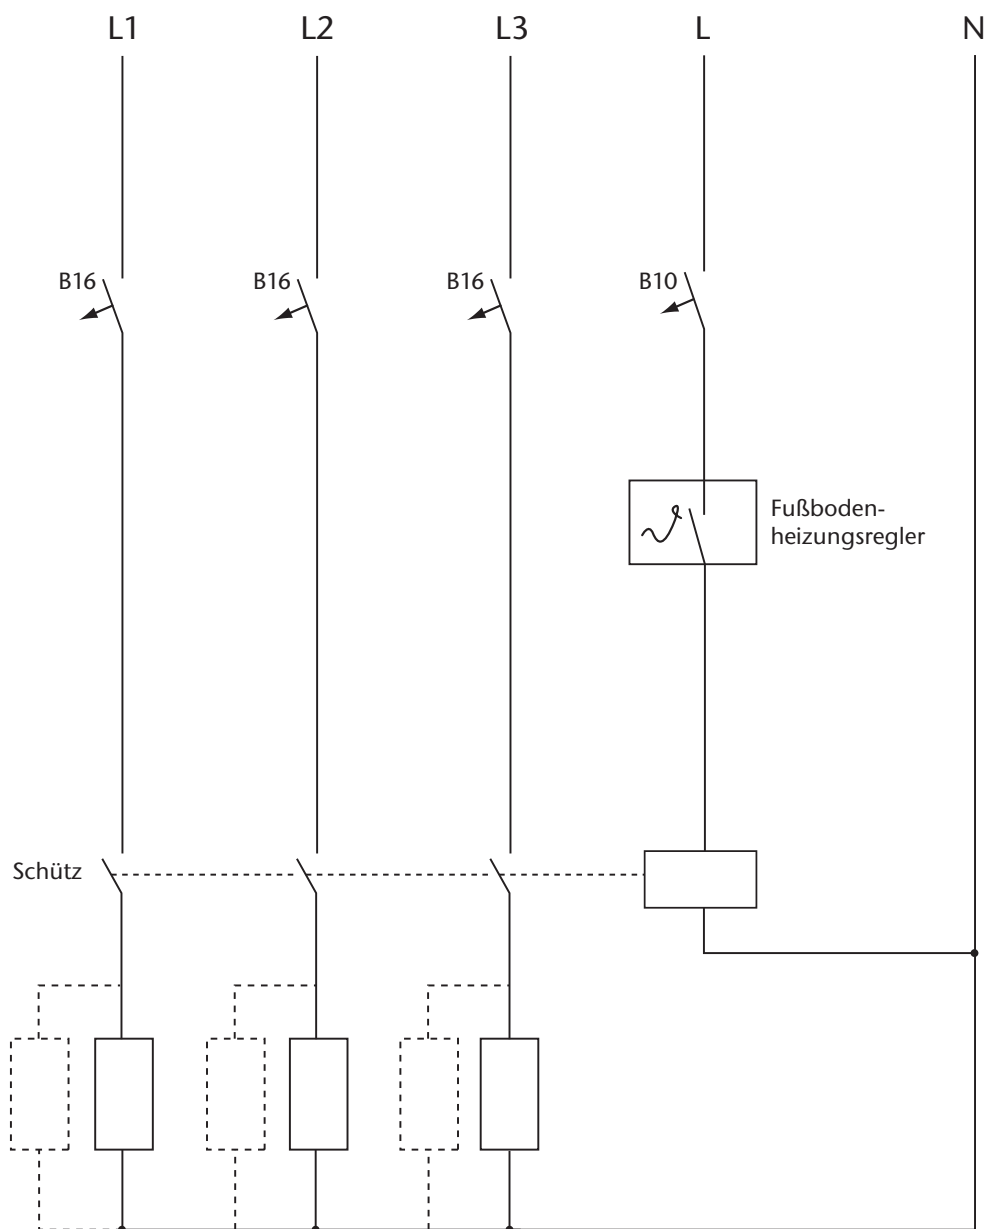

Telefax +49 (0)8085 187979

Halmburger®

Spitzen Technik – starker Service

Schaltschema 1.3

Fußbodenheizungsregler + Schütz

Fehlerstrom-Schutzschalter 30 mA
max. Eingangsstrom 3 x 16 A

Parallelschaltung
beim Anschluss mehrerer Heizmatten