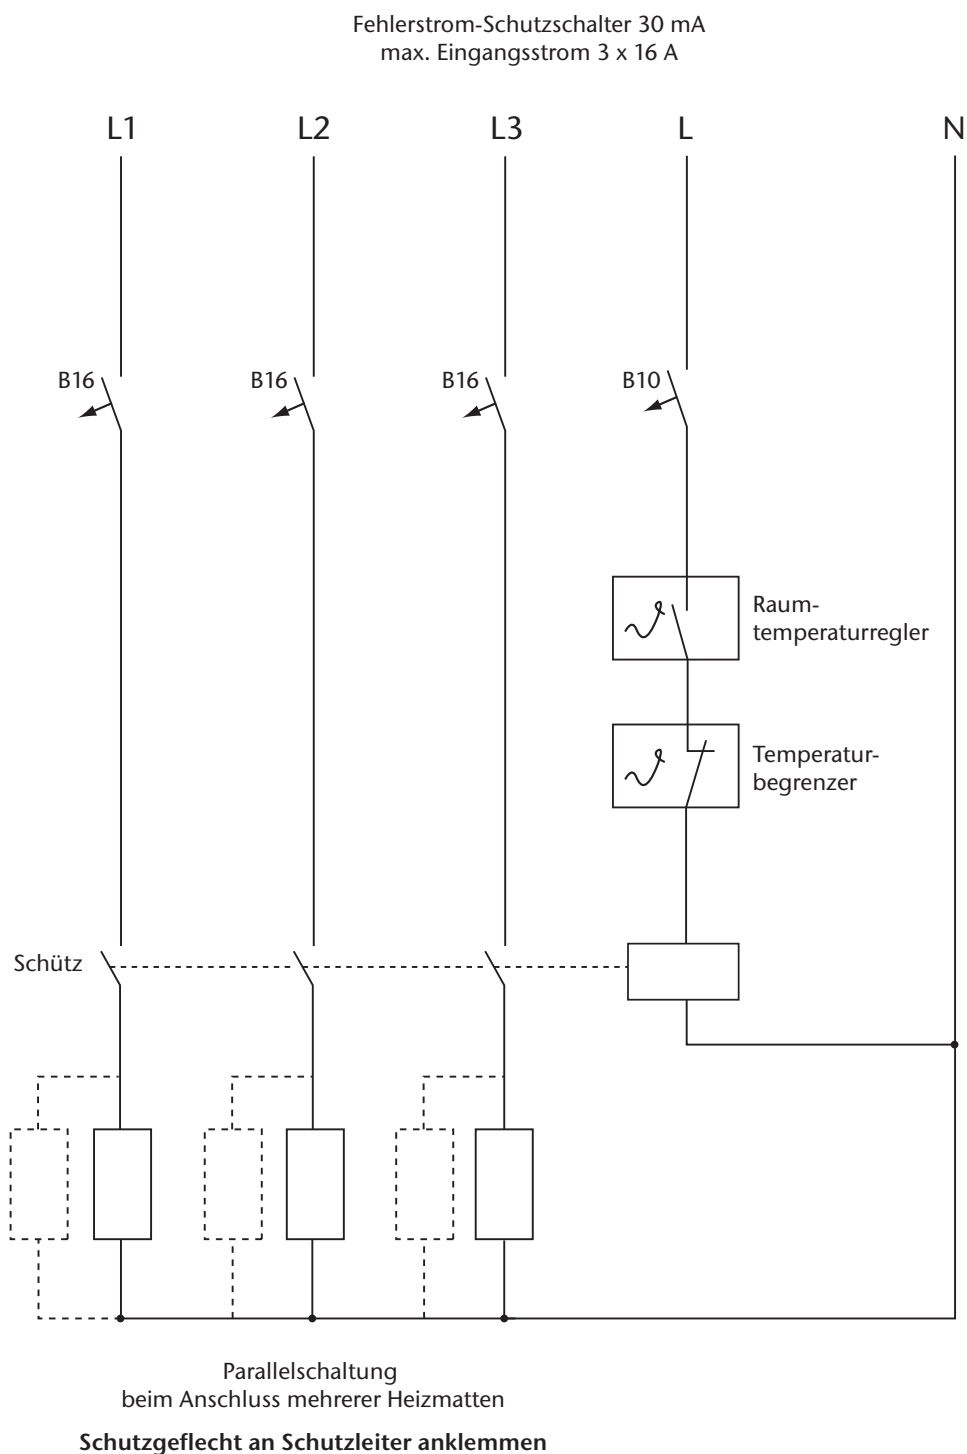

Telefax +49 (0)8085 187979

Halmburger®

Spitzen Technik – starker Service

Schaltschema 2.3

Raumtemperaturregler mit Temperaturbegrenzer + Schütz

VDE-Zulassung nach EN 60335 mit
Komforttemperaturregler FHK-50 Plus 10...40 °C
und Standardtemperaturregler FHS-50 10...40 °C
mit der VDE-Zulassung nach EN 60730.