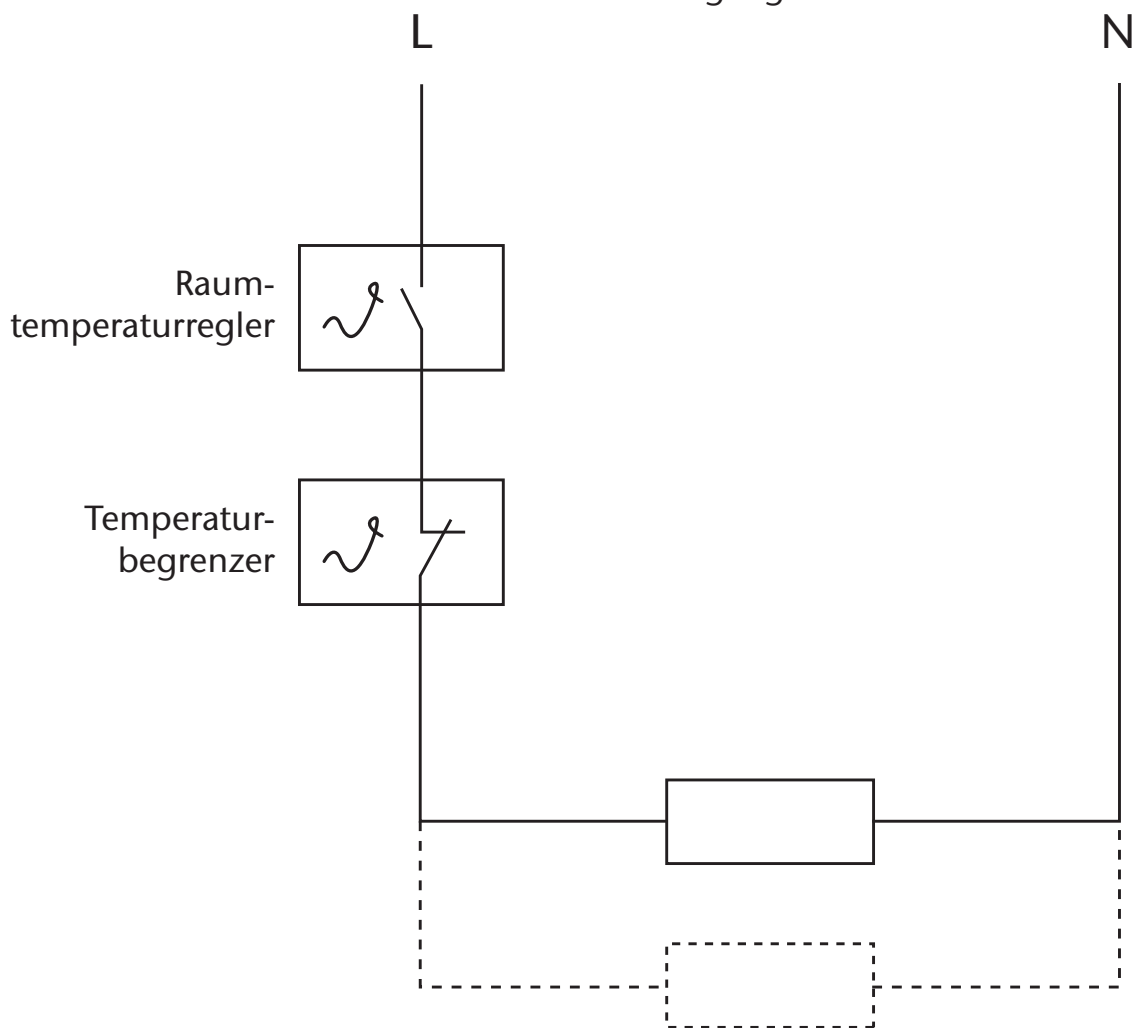

Schaltschema 1.1

Fußbodenheizungsregler

Fehlerstrom-Schutzschalter 30 mA
Leitungsschutzschalter
max. Eingangsstrom 10 A

Parallelschaltung
beim Anschluss mehrerer Heizmatten
Schutzgeflecht an Schutzleiter anklemmen

Spitzen Technik – starker Service

Schaltschema 2.1

Raumtemperaturregler mit Temperaturbegrenzer

Fehlerstrom-Schutzschalter 30 mA
Leitungsschutzschalter
max. Eingangsstrom 10 A

Parallelschaltung
beim Anschluss mehrerer Heizmatten