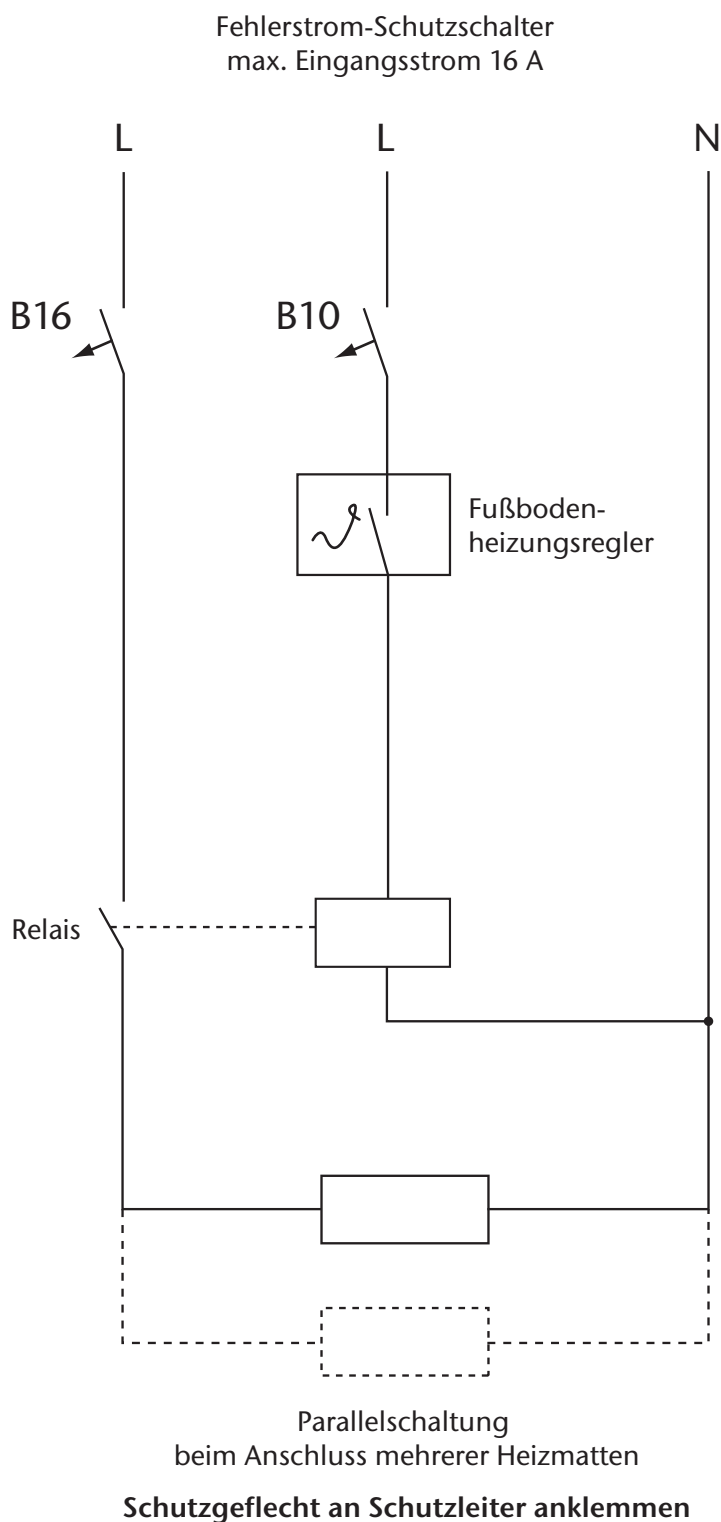

Schaltschema 1.2 Fußbodenheizungsregler + Relais

VDE-Zulassung nach EN 60335 mit
Komforttemperaturregler FHK-50 Plus 10...40 °C
und Standardtemperaturregler FHS-50 10...40 °C
mit der VDE-Zulassung nach EN 60730.

Halmburger GmbH

Wasserburger Straße 8
D-84427 Sankt Wolfgang/Obb.

info@halmburger.eu
www.halmburger.eu

Kostenlose Handwerker-Hotline

Telefon (0800) 9 80 70 60

Telefax (0800) 9 80 70 61

International:

Telefon +49 (0)8085 18790

Telefax +49 (0)8085 187979

Halmburger®

Spitzen Technik – starker Service