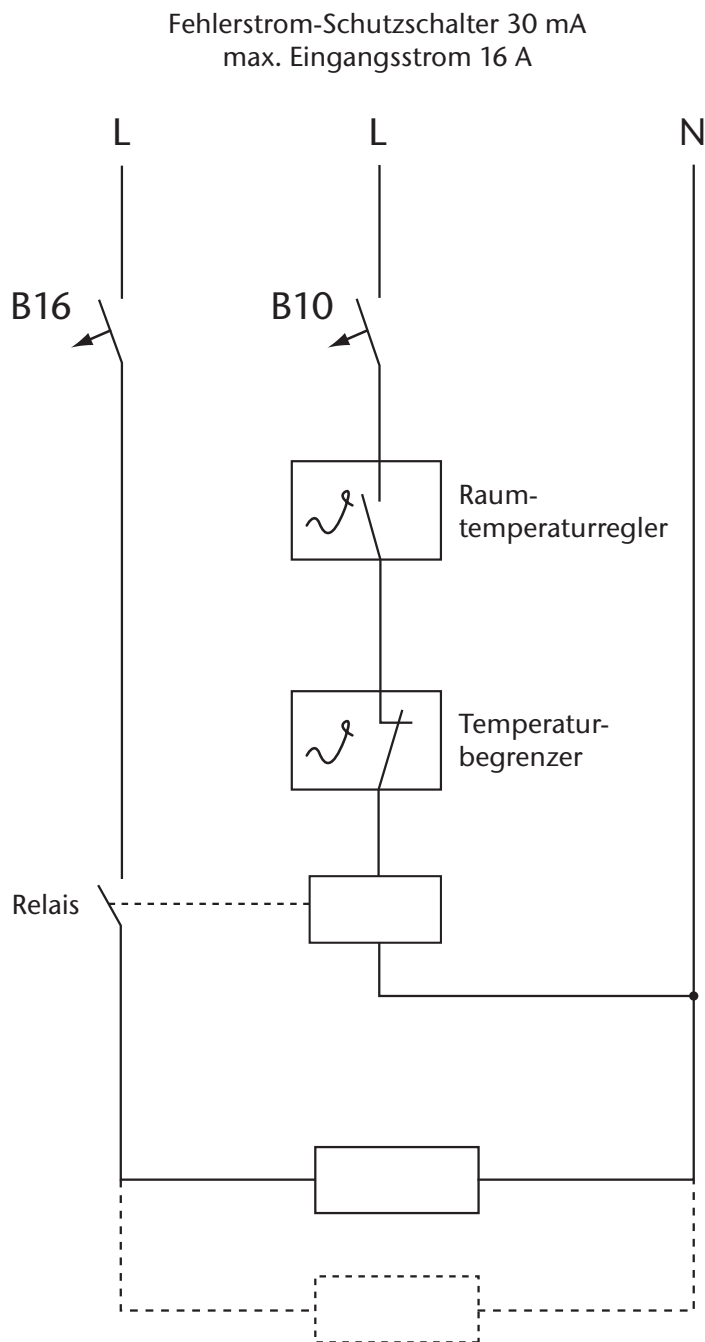

Schaltschema 2.2

Raumtemperaturregler mit Temperaturbegrenzer + Relais

Parallelschaltung
beim Anschluss mehrerer Heizmatten

Schutzgeflecht an Schutzleiter anklemmen

VDE-Zulassung nach DIN EN 60335 mit Regelgerät Ecotimer Standard 0...45°C mit der VDE-Zulassung nach DIN EN 60730.