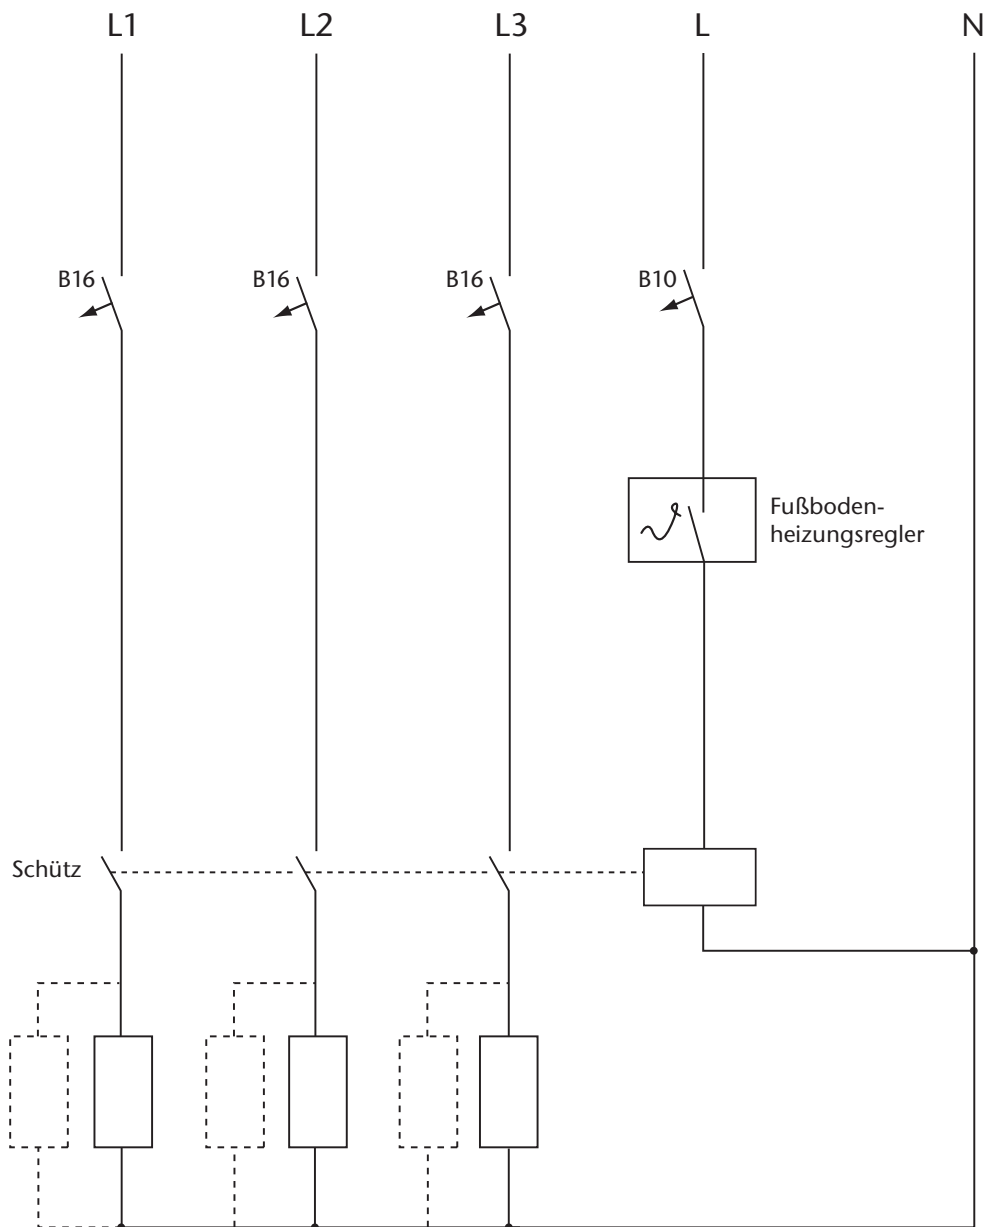

Schaltschema 1.3

Fußbodenheizungsregler + Schütz

Fehlerstrom-Schutzschalter 30 mA
max. Eingangsstrom 3 x 16 A

Parallelschaltung
beim Anschluss mehrerer Heizmatten
Schutzgeflecht an Schutzleiter anklennen

VDE-Zulassung nach DIN EN 60335 mit Regelgerät Ecotimer Standard 0...45°C mit der VDE-Zulassung nach DIN EN 60730.

Halmburger GmbH

Wasserburger Straße 8
D-84427 Sankt Wolfgang/Obb.

info@halmburger-gmbh.de
www.halmburger-gmbh.de