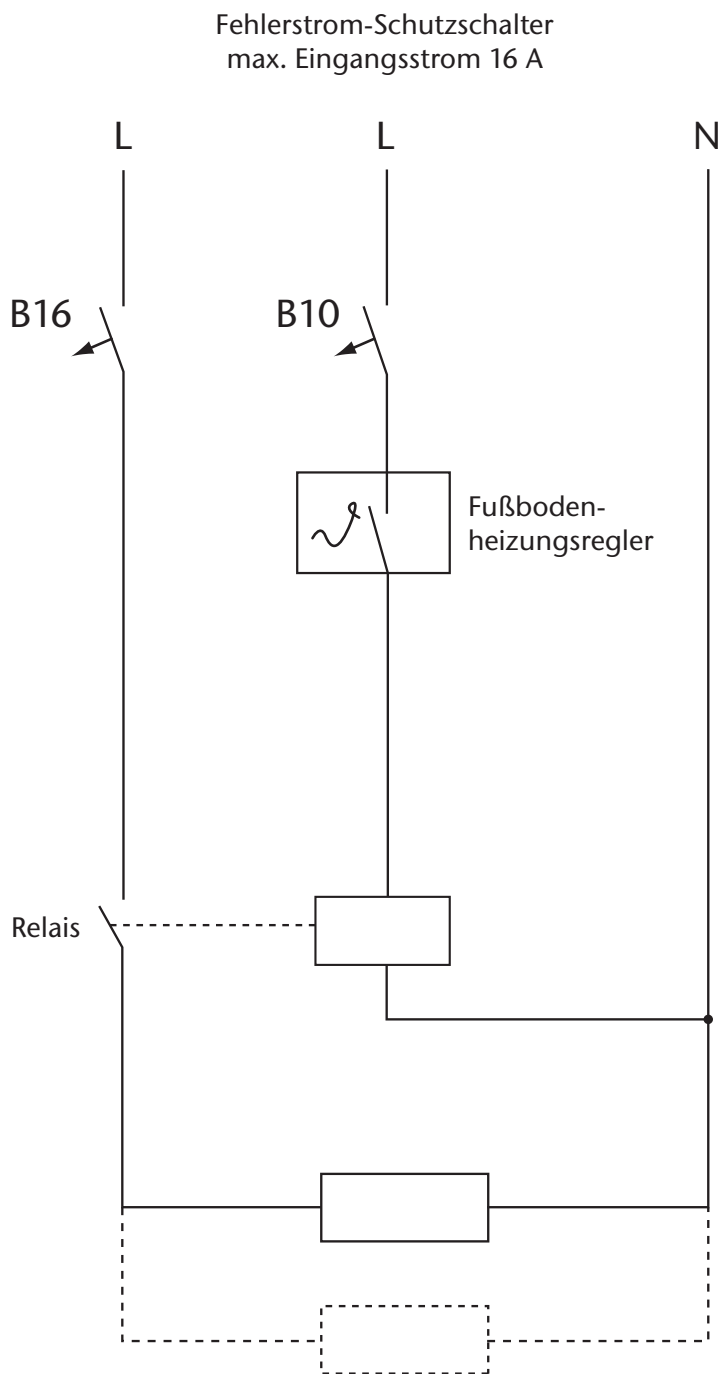

Schaltschema 1.2 Fußbodenheizungsregler + Relais

Parallelschaltung
beim Anschluss mehrerer Heizmatten
Schutzgeflecht an Schutzleiter anklammern

VDE-Zulassung nach DIN EN 60335 mit Regelgerät Ecotimer Standard 0...45°C mit der VDE-Zulassung nach DIN EN 60730.